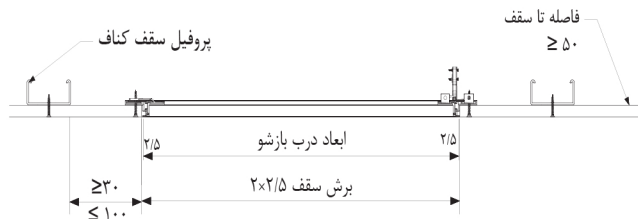

بر روی این دریچه

- دارای قفل مخفی فشاری

- دارای سیم بکسل جهت محافظت از سقوط درب دریچه به پایین

- ساخت در سایزهای غیر استاندارد

- استفاده از قطعات مصرفی کاملاً استاندارد

درب بازدید کناف

Code: ACKN

دریچه بازدید کناف دو درب

Code: ACKN-MD

دریچه بازدید کناف همراه با دریچه اکومینیومی همسطح

Code: ACKN-GR

MDF دریچه بازدید کناف با پنل

Code: ACKN-MDF

دیتیل نصب دریچه بازدید کناف

Size (CM)	H (mm)	H1 (mm)	B (mm)	B1 (mm)	T (mm)
ACKN 20*20	200	250	200	250	12.5
30*30	300	350	300	350	12.5
40*40	400	450	400	450	12.5
50*50	500	550	500	550	12.5
60*60	600	650	600	650	12.5
60-120	600	650	1200	1250	12.5
ACKN-C Custom dimensions	H	H1	B	B1	12.5

Selection Chart For Access Panels